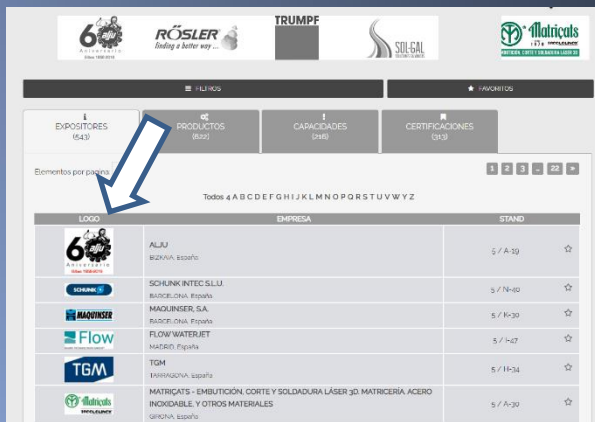

Posicionamiento como empresa destacada en BeDIGITAL 2024

Colocamos su logo y link en:

- La home de la web de BeDIGITAL como expositor destacado
- En la sección de visitantes como expositor destacado

Disponible sólo para : 15 empresas

Desde el inicio de la contratación **hasta enero de 2025**

Importe: 750€

PRESENCIA DESTACADA EN EL DIRECTORIO DE EXPOSITORES

El **directorio de expositores** es la herramienta que todos los visitantes utilizan para buscar los productos, actividades y expositores de su interés y planificar su visita a la Feria.

Disponible sólo para: 15 empresas

Opciones de publicidad:

- Inserción de logo con link, en rotación, en la cabecera del directorio de expositores.
- Inserción de imagen de producto, en rotación, a la derecha del directorio de expositores
- Posicionamiento destacado en el listado de expositores del directorio: